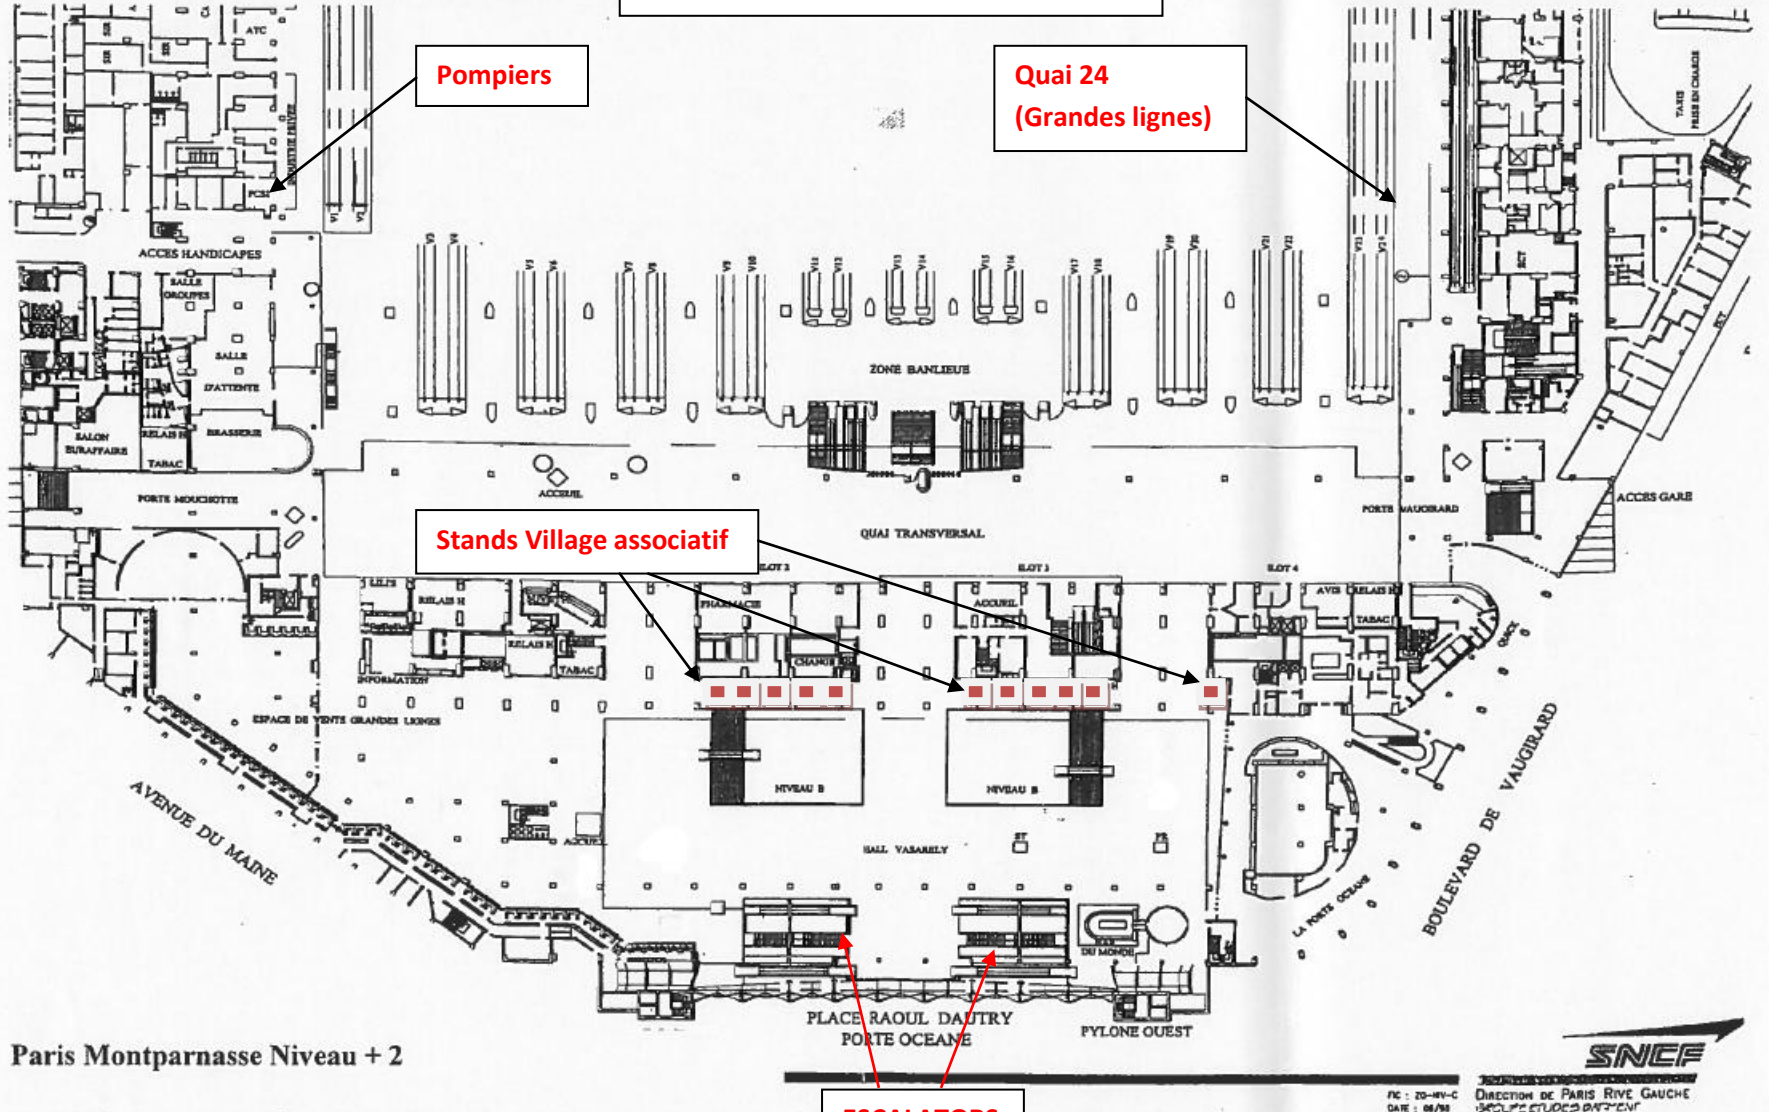

PLAN GARE MONTPARNASSE  
NIVEAU Départ grandes lignes  
Rendez-vous sur l'emplacement des  
stands à partir de 9h30

Pompiers

Quai 24  
(Grandes lignes)

Stands Village associatif

ESCALATORS

Paris Montparnasse Niveau + 2

FC : 20-MV-C  
DATE : 06/08  
DIRECTION DE PARIS RIVE GAUCHE  
SECURITE ETUDES BARTHELEMY